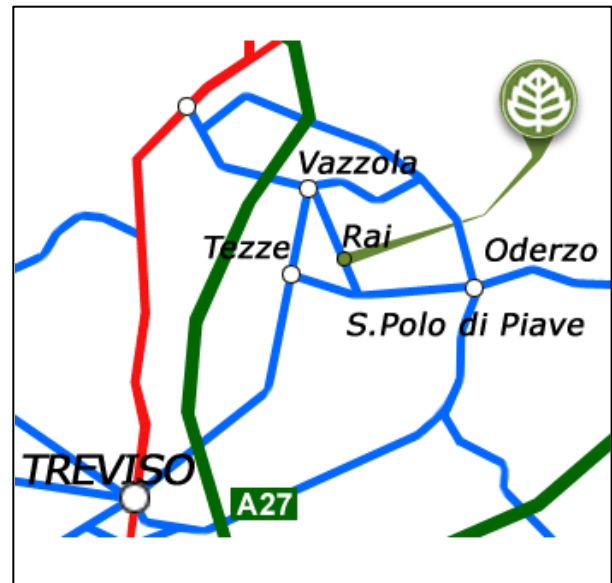

### Wo sind wir:

Autobahn A27 Venezia-Belluno, Ausfahrt Conegliano.

Am Stoppschild nach links, und dann am zweiten Kreisverkehr nach rechts abbiegen und bis zur zweiten Ampel weiterfahren: Hier nach links abbiegen und für ca. 2 Km weiterfahren und am Ende dieser Strasse rechts sind wir.